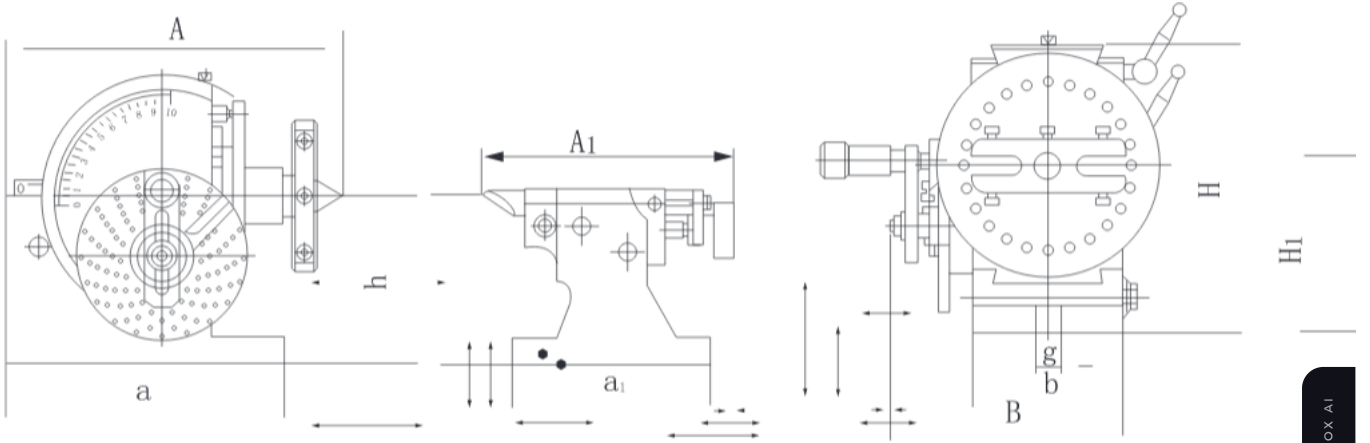

BS-2 Üniöersal Divizör

Ürün Özellikleri

Teknik Özellikler

- **A** mm 370
- **B** mm 280
- **H** mm 236
- **h** mm 133
- **a** mm 212
- **b** mm 134
- **g** mm 16
- **A1** mm 183
- **B1** mm 87
- **H1** mm 156
- **h** mm 133
- **a1** mm 175
- **b1** mm 122
- **Ayna Çapı** mm 200